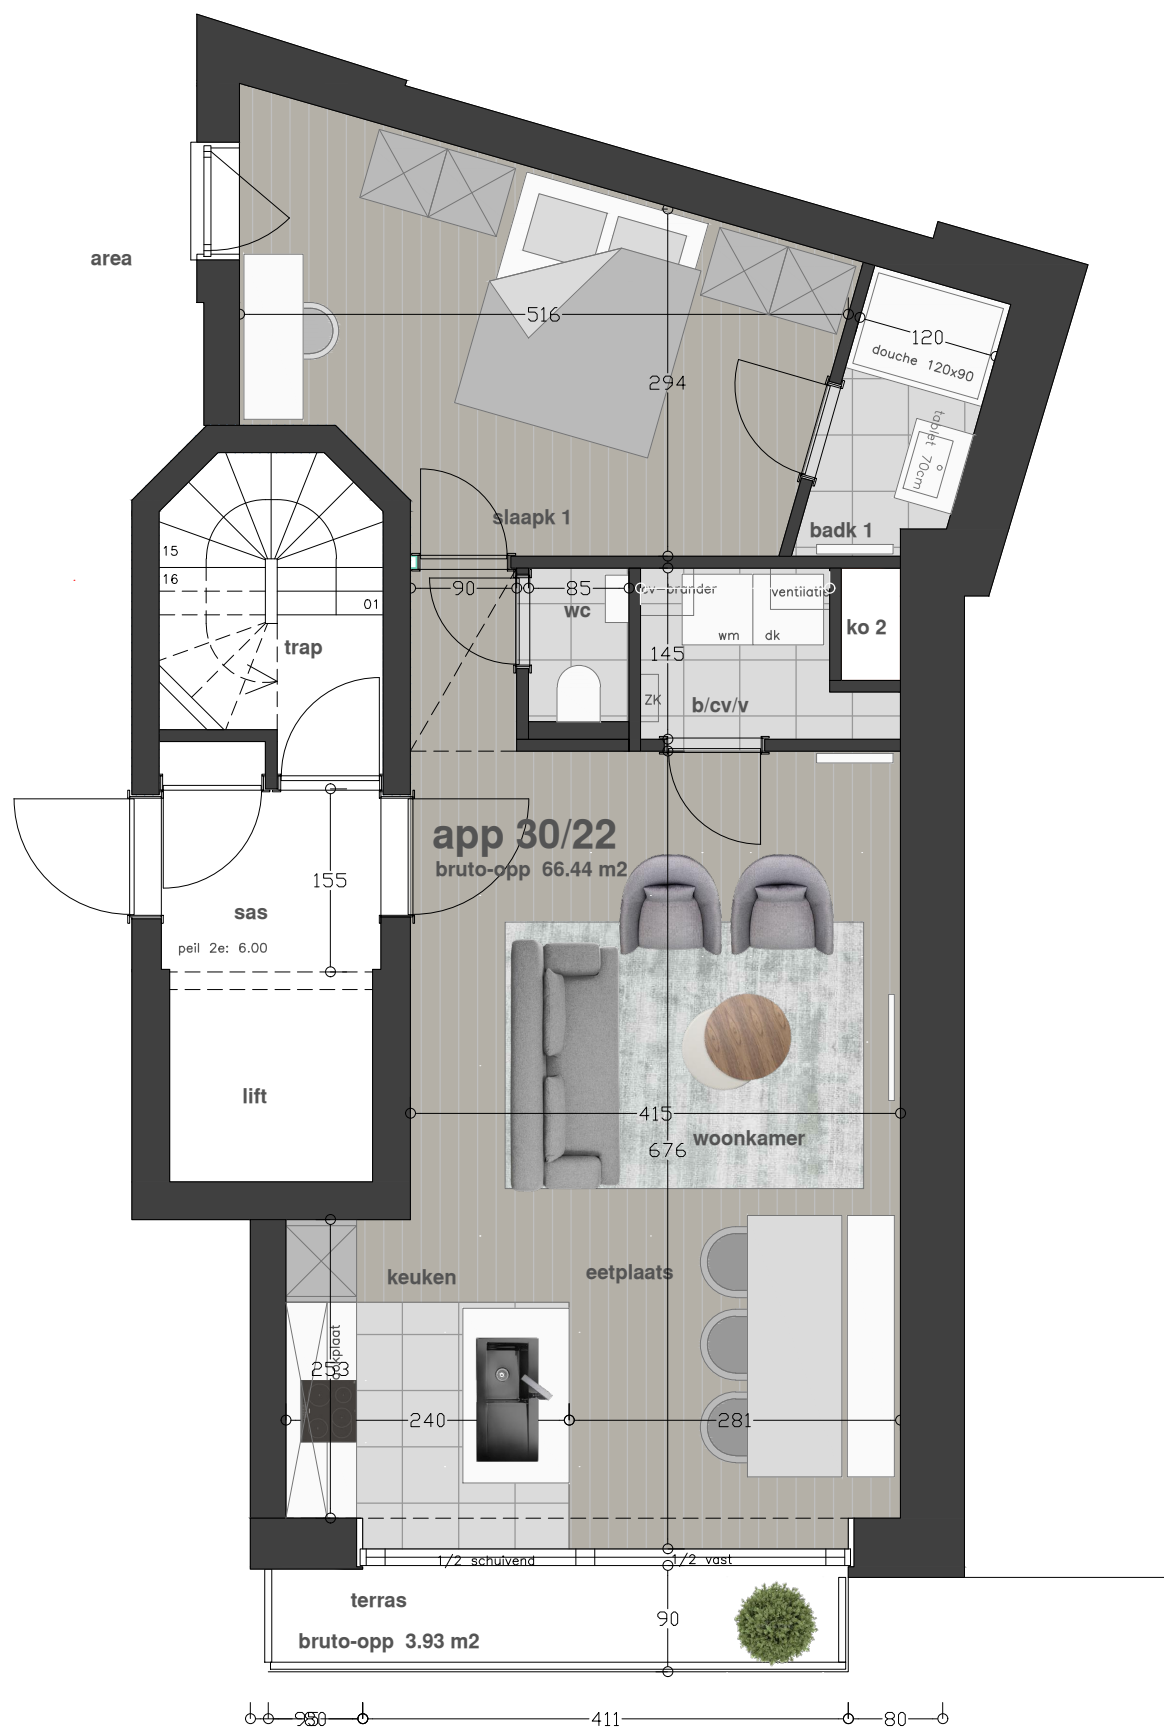

residentie MICHELE

VERDIEPING 2

www.architektenburo.be Architectenburo Wim Boekelandt bvba Kalvekeerdijk 147 8300 Knokke-Heist tel. 050/552715 gsm. 0486/957619	bouwheer JCT INVEST NV DUCPETIAUXLAAN 3 1060 ST GILLIS	project/bouwplaats NIEUWBOUW APPARTEMENTSGEBOUW na afbraak bestaande toestand RESIDENTIE MICHELE KAD 5e AFD SECTIE I NR 223 en 222a KARDINAAL MERCIERSTRAAT 30-32 8301 KNOKKE-HEIST	plan : ZIE PLAN Dossier : 18113 OBR Datum : 07/09/2020 Schaal :	versie 01/ 02/ 03/
	gsm. 0495/258410 (Nancy Obreno) e-mail : nancyobreno@telenet.be			