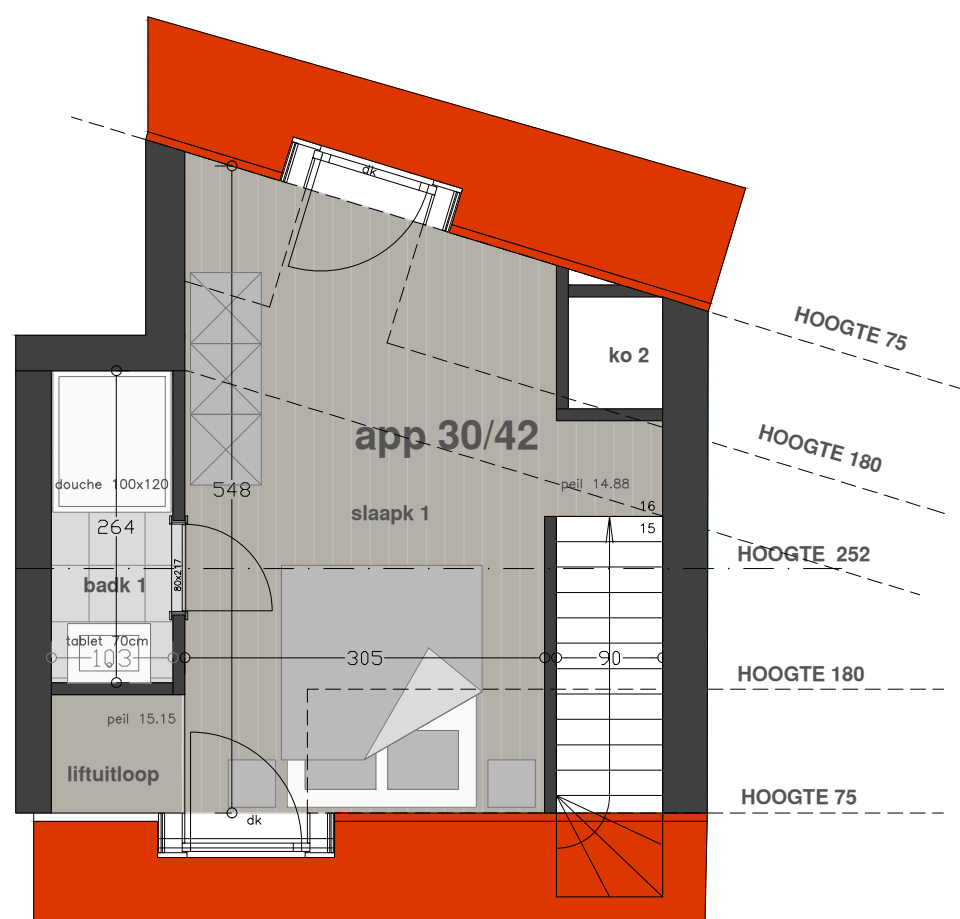

# residentie MICHELE

## DAKVERDIEPING 2

<a href="http://www.architektenburo.be">www.architektenburo.be</a> <small>Architektenburo Wim Boekelandt bvba Kalvekestdijk 147 tel. 050/552715</small>	bouwheer JCT INVEST NV DUCPETIAUXLAAN 3 1060 ST GILLIS	project/bouwplaats NIEUWBOUW APPARTEMENTSGEBOUW na afbraak bestaande toestand RESIDENTIE MICHELE KAD 5e AFD SECTIE I NR 223 en 222a KARDINAAL MERCIERSTRAAT 30-32 8301 KNOKKE-HEIST	plan : ZIE PLAN Dossier : 18113 OBR Datum : 07/09/2020 Schaal :	versie 01/ 02/ 03/
	gsm. 0495/258410 (Nancy Obreno) e-mail. : nancyobreno@telenet.be			